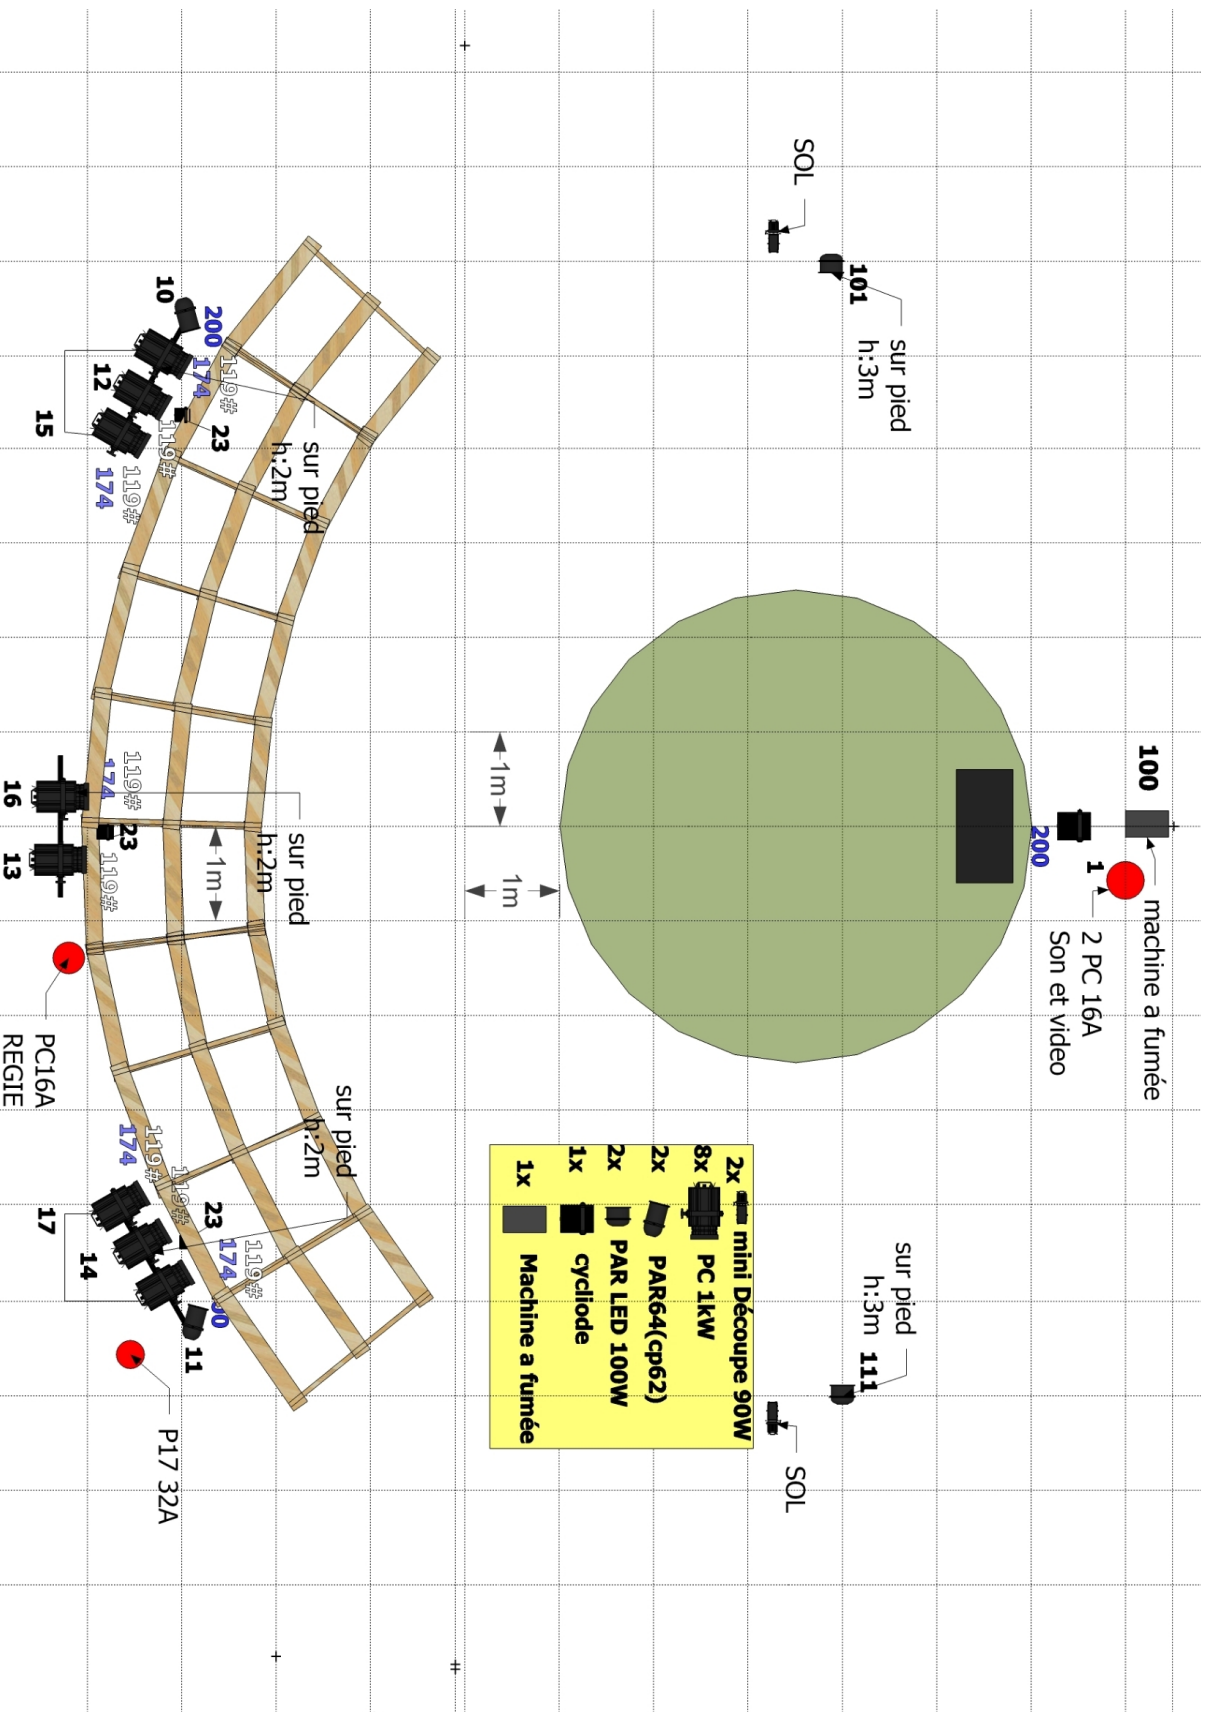

- 2x mini Découpe 90W
- 8x PC 1kW
- 2x PAR64(cp62)
- 2x PAR LED 100W
- 1x cyclode
- 1x Machine a fumée

100 machine a fumée
1 2 PC 16A
Son et vidéo
200

101 sur pied
h:3m

111 sur pied
h:3m

10 119# 23 200 174 119#
12 119# 174
15
16 119# 23 174 119#
13
17 119# 23 174 119#
14 119# 10 11
P17 32A

sur pied h:2m
sur pied h:2m
sur pied h:2m
sur pied h:2m

1m
1m

SOL